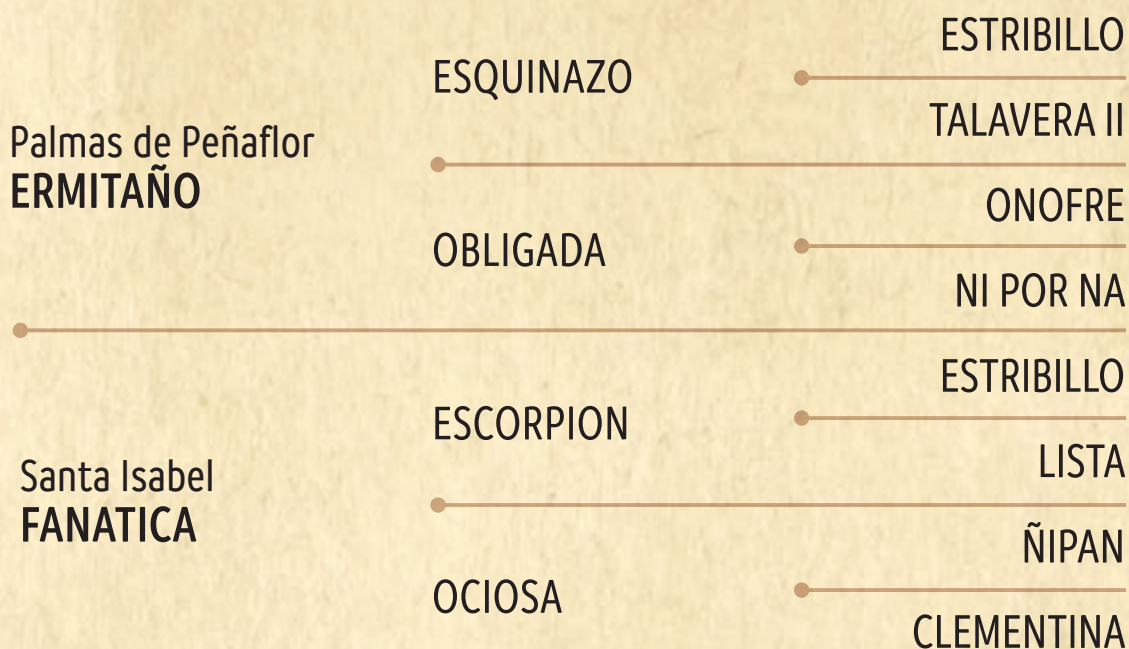

274. Famosa

Linda potranca mansa de cabestro, que ya ha participado con buenos resultados en exposiciones. Mezcla probada al ya su propio hermano, PP Misterio, estar compitiendo y habiéndose completado este año por Raimundo Reyes. Su padre PP Ermitaño (finalista) y su madre Fanatica de las mejores líneas de Santa Isabel al ser hija de Escorpión y Ociosa, siendo hermana materna de Escandalo y Desganada, además de propia hermana de Acero y Curiosa entre otros. Se suma que Fanática es madre del rankeado SI Atrasao.

Nº REG: 297775 | F. NAC: 25-01-21