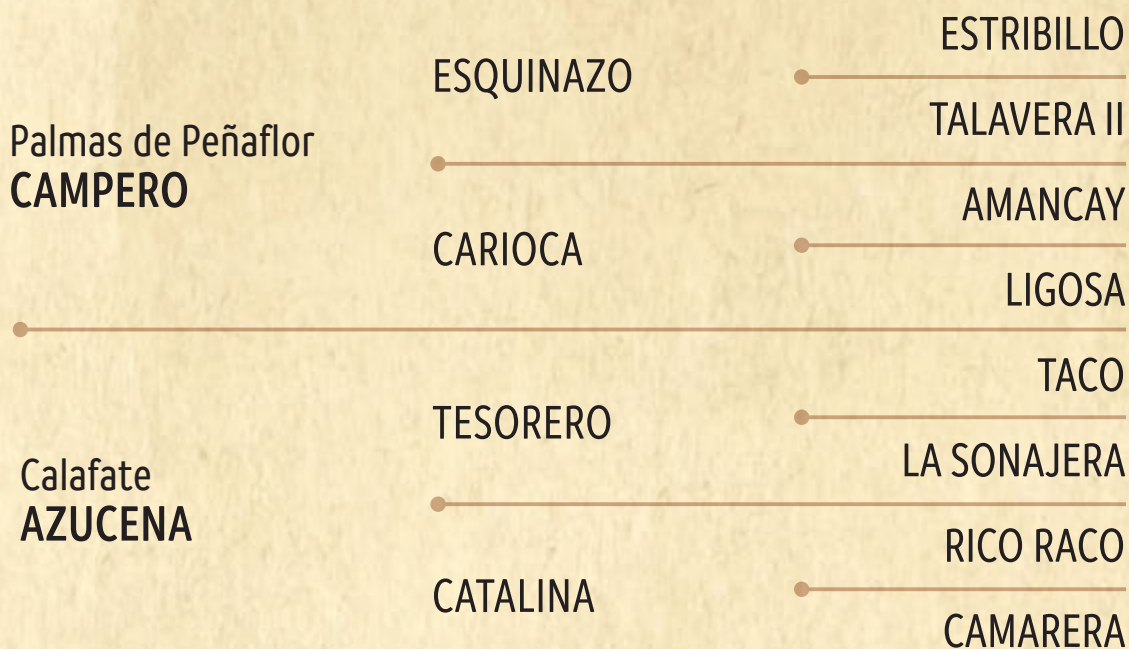

Yegua de cría

279. Azucarada

Yegua que se dejó para las crías por lesión, presenta gran mezcla de sangre al ser hija de PP Campero y por ende nieta de Esquinazo y Carioca. Por su madre es hermana del potro, finalista y rankeado, Crisantemo y nieto de la espectacular Catalina. Está preñada del finalista PP Cacique 03/05/23.

Nº REG: 283633 | F. NAC: 28-08-18