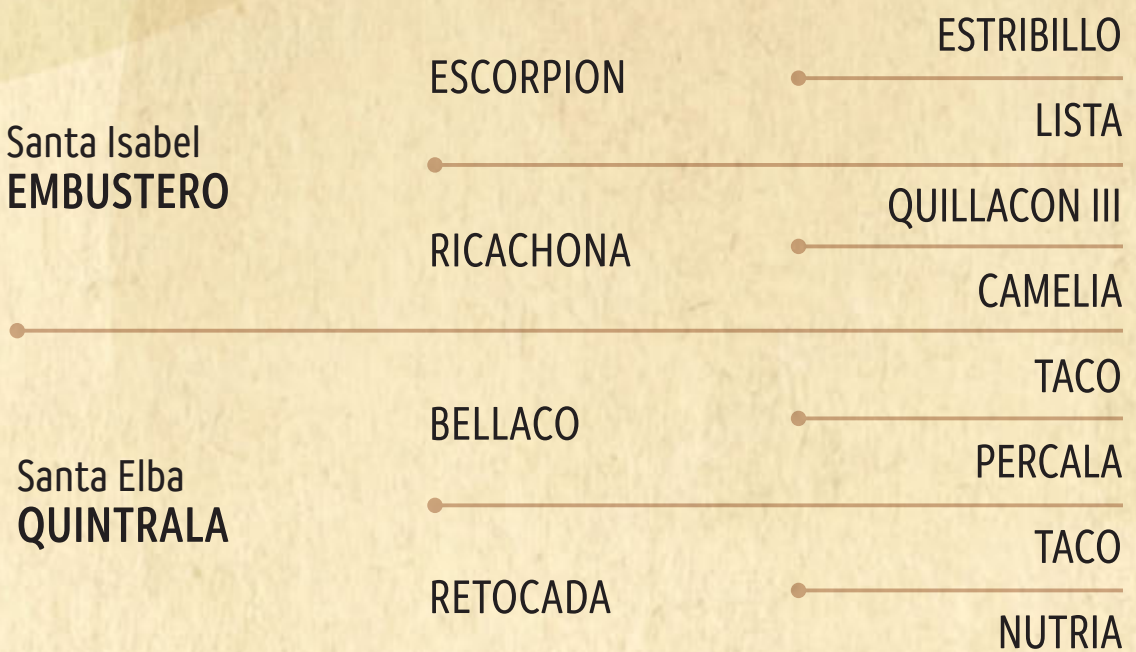

Nº REG: 261142 | F. NAC: 02-11-15

Quillaycillo REGALON	REMEHUE	●	AMANECIDO
		●	PEGUALERA
	REZONGONA	●	VIVARACHO
		●	REMOLIENDA
Palmas de Peñaflo ESCARLATA	ESQUINAZO	●	ESTRIBILLO
		●	TALAVERA II
	CAPRICHOSA	●	CAPACHO
		●	GUADAÑA

Temporadas

1

Num Rodeos
4

Premios
4

Figuraciones
1

263. Belicosa

Linda yegua corriendo, premiada en su primera temporada y ahora lista para competir. Mezcla de las mejores líneas de Santa Isabel, con Escorpión y Ricachona, con de las mejores de Santa Elba, Bellaco y Retocada. Hermana paterna de la vice campeona clasificatorio La Serena 2022. Bien Pagada.

Nº REG: 249220 | F. NAC: 20-12-13

Temporadas

2

Num Rodeos
7

Premios
1

Figuraciones
0

264. Chinchosa

Muy buena yegua corriendo en la casa, de buen físico y muy atajadora. Hija del gran PP Ermitaño, Su madre Caprichosa varias veces finalista de Chile, ganadora de serie yeguas y participante del cuarto animal, además madre y abuela de finalistas. Esta yegua es propia hermana del finalista PP Tacaño y de los caballos corriendo PP Tacho y Capricho que ya están participando en cuartos animales corridos por Don Juan Pablo Mayol. Gran oportunidad para correr y criar.