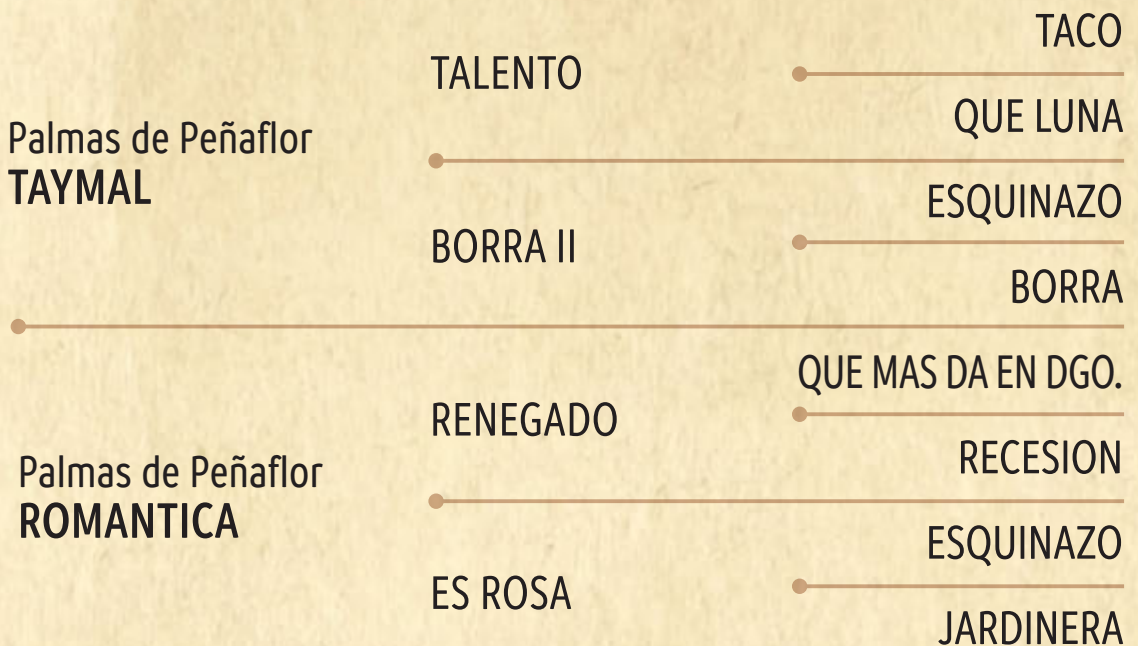

276. Trocado

Potrillo manso cabestro, difícil deshacerse de él al tener las mejores mezclas del criadero. Su combinación habla por sí sola. Hijo de PP Taymal, ganador del clasificatorio Norte 2023, con la finalista y ganadora de sellos de raza PP Romántica. Esto último lo hace hermano materno de Lunática, campeona de Chile y número 1 del ranking 2022.

Nº REG: 297765 | F. NAC: 26-12-20