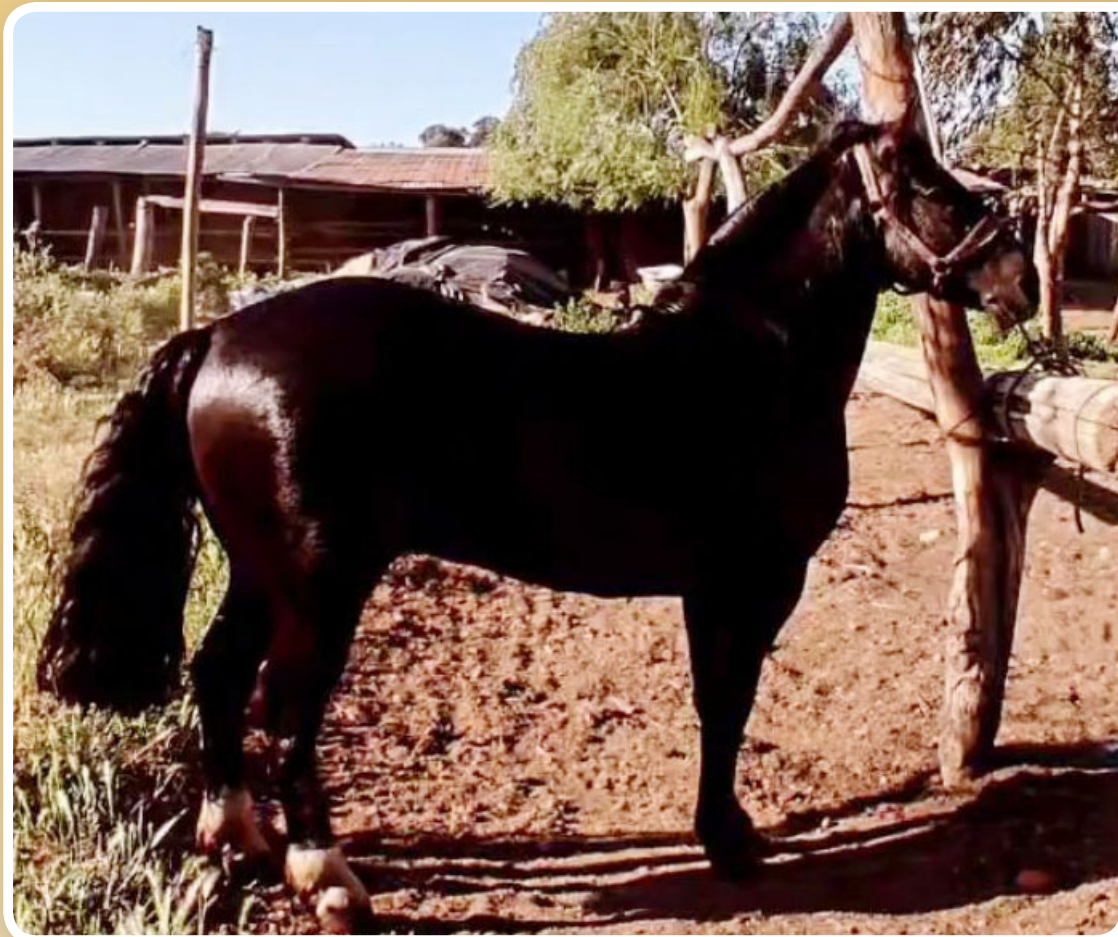

Para ayudarlo a paliar los gastos de reconstrucción y compra de forraje, criaderos, tanto de Cauquenes cómo de otras asociaciones y amigos de Edgardo, pusieron quince potros a disposición, todos de muy buenas líneas y campañas.

1

*Monta directa. Ubicación Parral.
Propietario Francisco Núñez Navarrete.*

	TALENTO	TACO
TALERO		QUE LUNA
	DESIDIA	RICO RACO
Reg.: 277551		ESTACADA
	ARTILLERO EN DGO	QUEMA ROPA EN DGO.
ARTILLERA EN DGO.		ACAMPADA
	MUCHA NIÑA	MUCHA PINTA
		DOROTEA

Santa Bernardita CACHULO

2

*Monta directa. Ubicación Orilla De Maule.
Propietario Luis Fernando Corvalan.*

	REQUINTO	ARAUCO
RONALDO		SOROCHA
	RAPTORA	QUILLACON
Reg.: 265955		PICARDIA
	TAQUITO	TACO
TERTULIA		PUYEHUILLA
	UNTAITA	CAMPO LINDO
		GRANDIOSA

Temporadas

2

Num Rodeos
5

Premios
3

Figuraciones
0

Coronel de Maule CHAMO CHAMO

3

Monta directa. Ubicación Fundo La Aguada Chanco. Propietario Criadero Coronel de Maule.