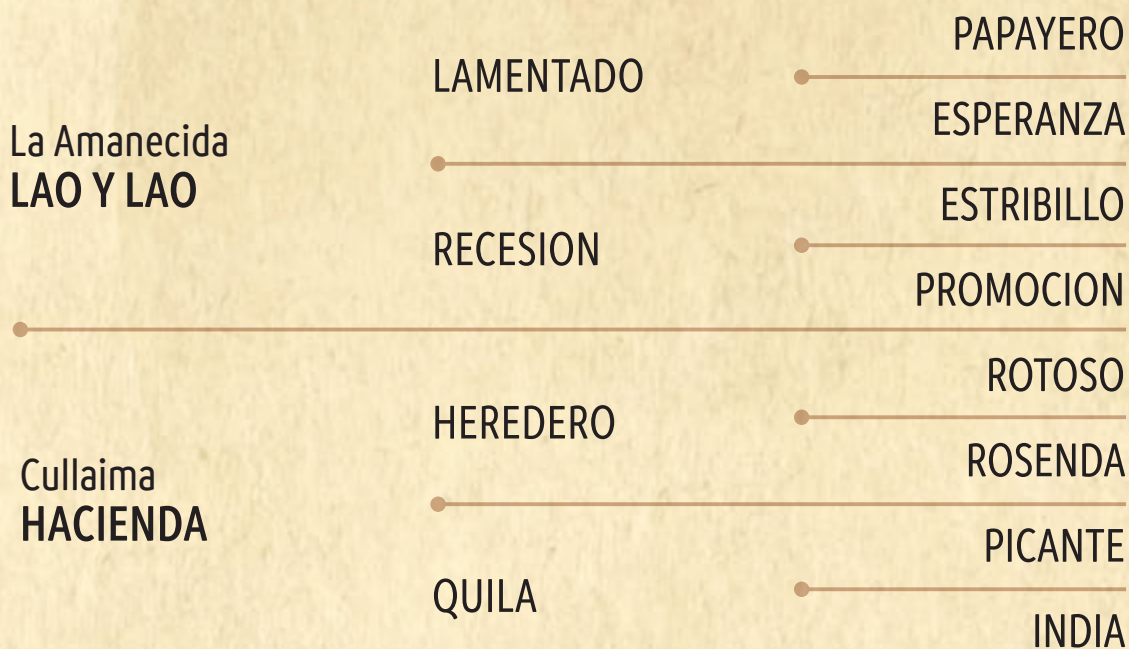

Nº REG: 305501 | F. NAC: 18-01-22

Palmas de Peñaflo CACIQUE	ESPEJO	ESTRIBILLO
		ALBORADA
	CATALINA	RICO RACO
Palmas de Peñaflo REMESA		CAMARERA
	REGALON	REMEHUE
		REZONGONA
	ESCARLATA	ESQUINAZO
		CAPRICHOSA

44. Guaracha

Preciosa yegua de gran combinación de Lamentado, Recesión, Heredero y la Gran yegua Quila, hija de la destacada India. Se encuentra preñada del finalista y rankeado PP Taymal.

N° REG: 255506 | F. NAC: 25-09-15