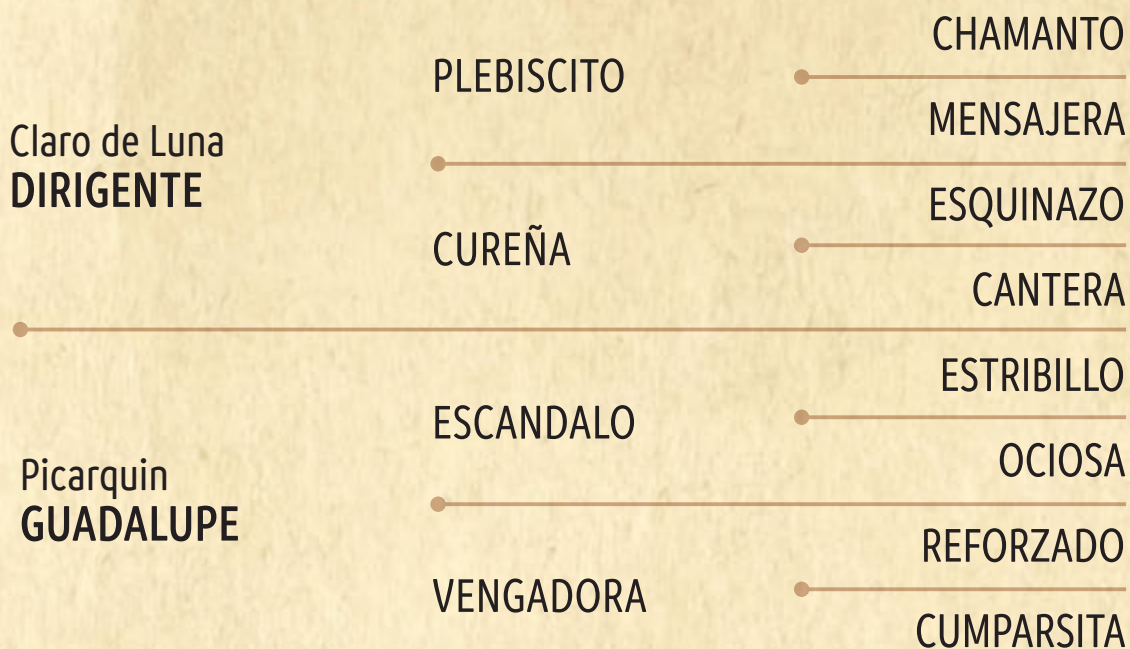

42. Dale Nomas

Linda yegua topeando, su mezcla la hace una gran alternativa para correr y reproducir. Su padre el finalista Claro de Luna Dirigente en la gran yegua Guadalupe, hija de Escándalo y madre de caballos participantes del campeonato nacional.

Nº REG: 290077 | F. NAC: 09-11-19