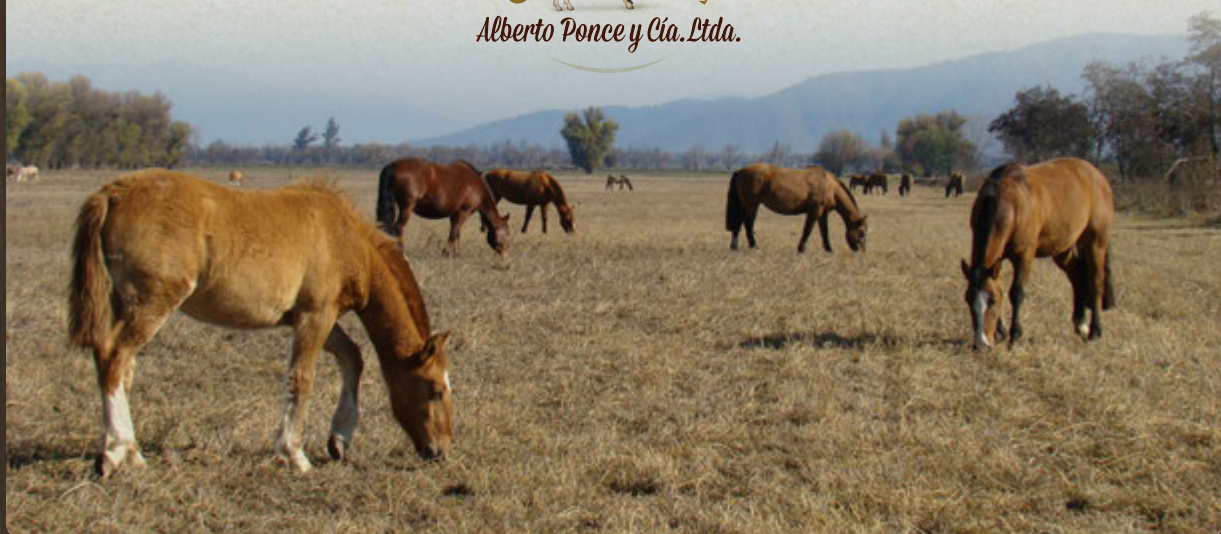

La caballada se exhibirá en las dependencias
de cada propietario respectivamente

**Desde el viernes 23 de agosto
al miércoles 04 de septiembre,
en el siguiente horario:**

Lunes a viernes de 09:00 a 12:00
y de 14:00 a 17:30 horas.

**para coordinar visita comunicarse
con Alberto Ponce y Cía Ltda.**