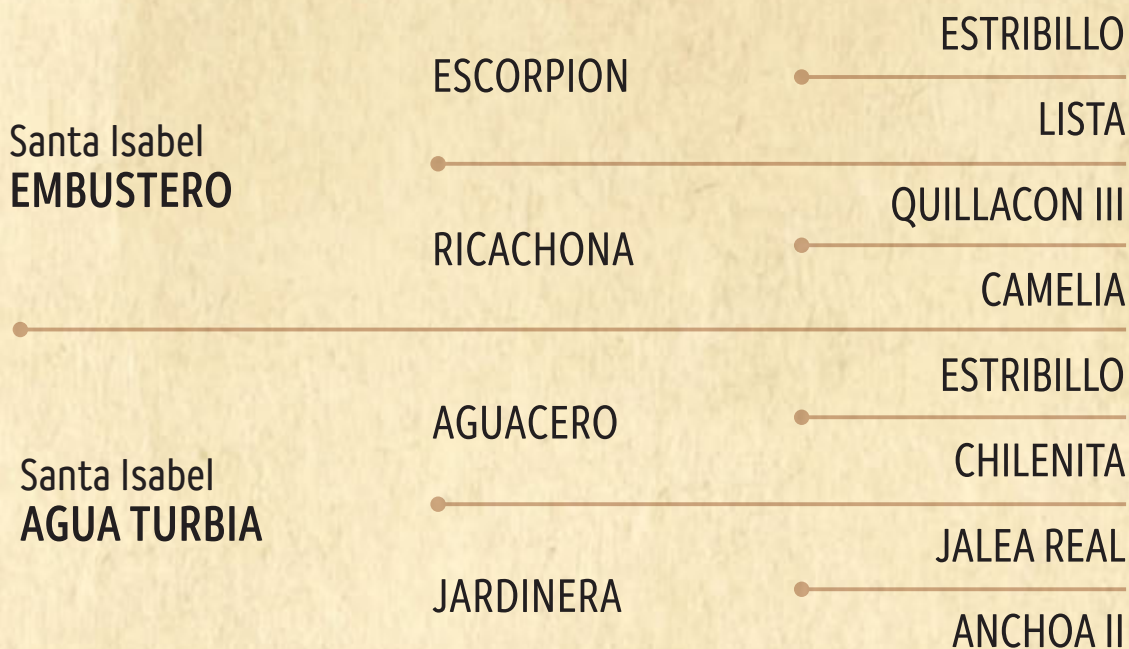

85. Boliviana

Linda yegua corriendo y de gran físico. Hermana paterna de la campeona de Chile PP Bien Pagada al ser hija del Embustero y su madre Agua turbia fue finalista y número 3 del ranking de yeguas. Lista para la competencia.

Nº REG: 256702 | F. NAC: 23-01-15