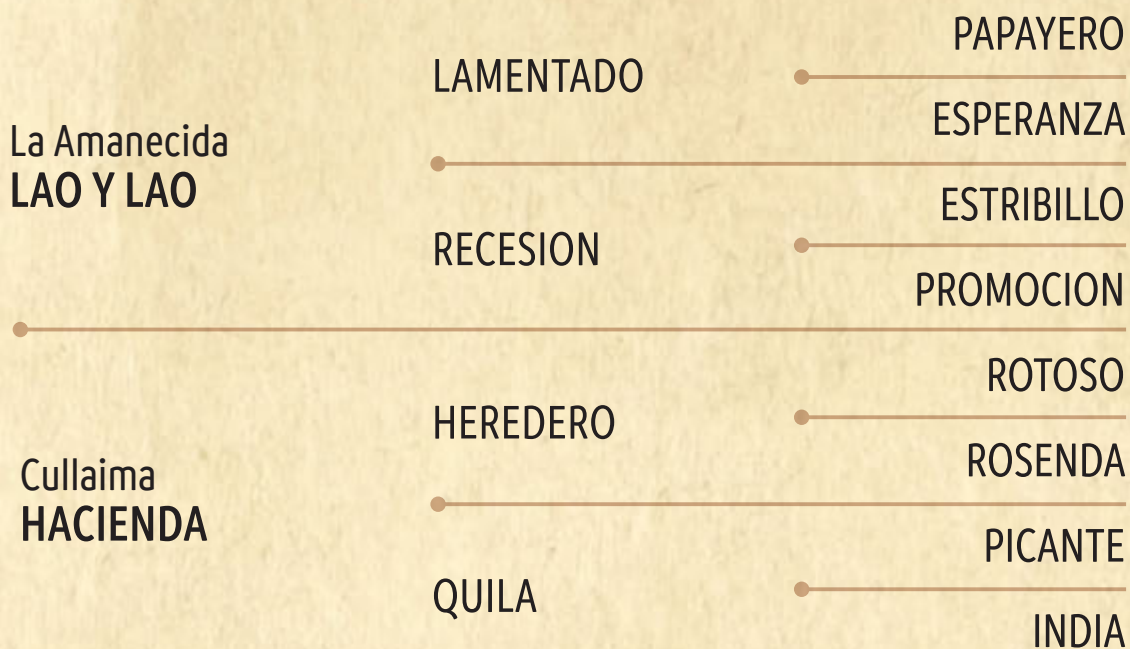

REMEHUE

AMANECIDO

PEGUALERA

REZONGONA

VIVARACHO

REMOLIENDA

Palmas de Peñaflo  
PROPUESTA

ESPEJO

ESTRIBILLO

ALBORADA

FANATICA

ESCORPION

OCIOSA

Yegua de cría

## 103. Guaracha

*Preciosa yegua de gran combinación de Lamentado, Recesión, Heredero y la Gran yegua Quila, hija de la destacada India. Preñada de Cacique.*

Nº REG: 255506 | F. NAC: 25-09-15

Yegua de cría